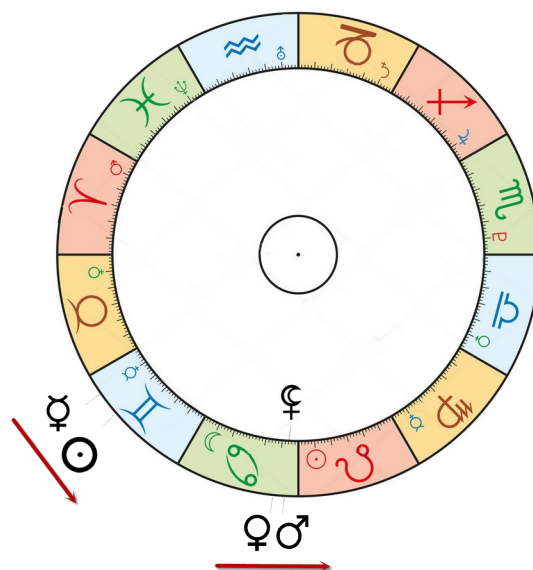

Mit dem Anschauen der Schatten, auf die Lilith uns hinweist, wählen wir hingegen die Freiheit. Denn durch das Auflösen der Blockaden sind wir nicht nur wieder in einen lichterem Zustand, sondern auch unser Selbstvertrauen stärkt sich: wir haben aus eigener Kraft gehandelt und etwas für uns gelöst. In diesem lichterem und freieren Zustand kann letztlich auch wieder Lilith, die mächtige ursprüngliche Kraft unserer Seele, weiter in uns einfließen.

In Aufstellungsarbeiten zeigt sich eine 'bearbeitete' Lilith uns als eine enorme Energie, die uns dann einfach im Alltags-Leben zur Verfügung steht.

Lilith ist also im Grunde nichts, was zu fürchten ist. Zu fürchten wäre nur, dass wir uns verrennen und uns in die Angst begeben, denn die Sicherheit liegt in der Freiheit, sie liegt nicht in der Kontrolle und in der Angst. Sie liegt im Vertrauen.

Lilith im aktuellen Jahr 2023

In diesem Jahr wechselt Lilith am 17. August vom gefühlvollen Krebs in den feurigen Löwen und entsprechend präsentiert sie uns diese Qualitäten. Vor dem 17. August geht es demnach darum, mutig in unser Gefühl zu schauen, auch dort uns nicht vor den Schatten abzuwenden, denn unsere geklärten Gefühle zeigen uns vor allem den Weg in die Entscheidungen, die anstehen.

In dieser ersten Phase, begeben sich Mars und Venus in Konjunktion mit Lilith.

28.06.2023 Konjunktion Mars Lilith