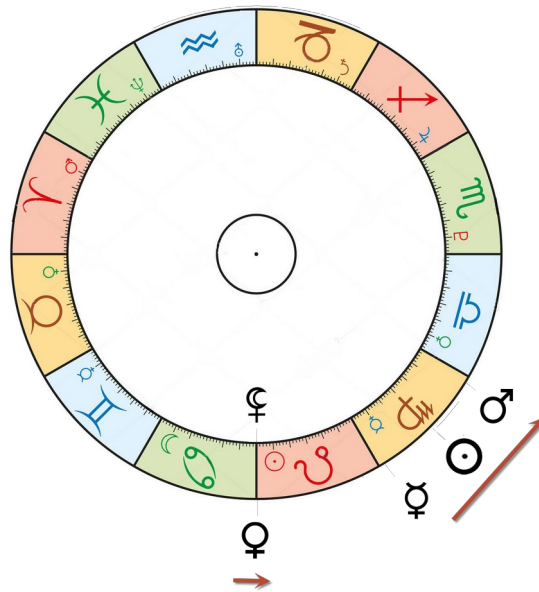

02.10.2023 Konjunktion Venus Lilith

Genaue Daten:

- 02.10. Venus Konjunktion Lilith im Löwen

Wir werden also in diesem Sommer bis in den Herbst hinein von Lilith quasi auf Herz und Nieren auf evtl. vorhandene Blockaden geprüft und darauf hingewiesen, dass diese Hindernisse aus dem Weg zu räumen sind, wenn wir unserer Herzens-Entscheidung folgen möchten. Die Zeiträume um die Konjunktionen stellen auch eine optimale Energie zur Auflösen der Blockaden zur Verfügung.