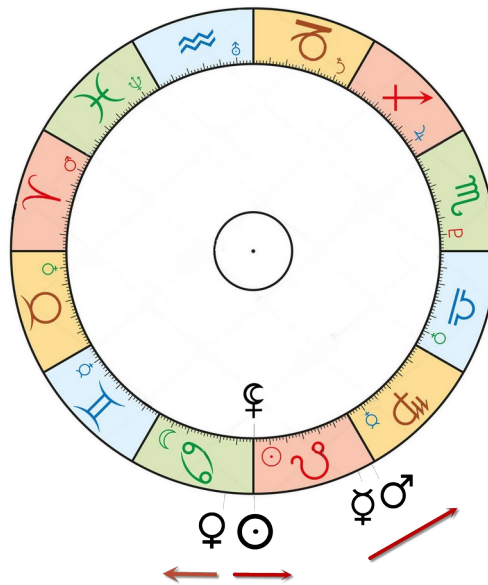

17.08.2023 Konjunktion Sonne Lilith

Bei dieser Konjunktion, wenn unser Wesenskern (Sonne) sich mit Lilith verbindet, sind wir am Höhepunkt der Ereignisse um Lilith. Und die große Bedeutung dieser Konstellation wird noch herausgehoben durch das gleichzeitige Wechseln von Sonne und Lilith in den nächsten - feurigen - Sternennraum. Bei diesem Höhepunkt spielen also beide Qualitäten eine Rolle: unser Gefühl im Krebs, aber auch unser inneres Feuer im Löwen.

Genaue Daten:

- 17.08. Sonne Konjunktion Lilith im Löwen

Zum Abschluss dürfen wir noch einmal mit unserem annehmenden Empfinden hineinspüren, was die verschiedenen Lilith Konjunktionen mit uns gemacht haben, wenn Venus, diesmal direktläufig, am 2. Oktober diesen Zyklus beschließt.