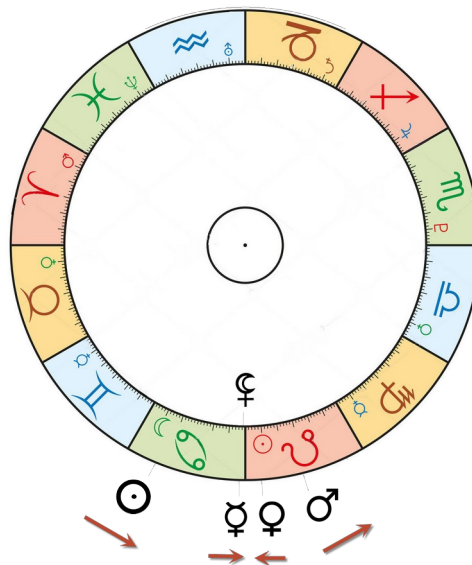

Damit erleben wir also noch im Krebs, auf Gefühlsebene, wie wir von unserer männlichen und unserer weiblichen Seite zu den anstehenden Entscheidungen in diesem Jahr stehen und wo evtl. noch nicht bearbeitete Schatten vorhanden sind. Blockaden, die sich zeigen, können wir folglich zu diesem günstigen Zeitpunkt für uns aus unserem Seelenweg räumen.

Genaue Daten:

- 28.06. Mars Konjunktion Lilith im Krebs
- 06.07. Venus Konjunktion Lilith im Krebs

25.07.2023 Konjunktion Merkur Lilith

In der nächsten Phase, wenn die Sonne selbst im Krebs steht, begibt sich auch Merkur in Konjunktion mit Lilith. Auch mit unserem Verstand können wir zu diesem Zeitpunkt sehr gut nachspüren, welche Altlasten noch auf unserem Weg liegen. Vertieft werden diese Vorgänge um Lilith durch eine weitere Lilith-Konjunktion von Venus, die in ihrer Rückläufigkeit ein weiteres Mal diese starke Verbindung eingeht.

Genaue Daten:

- 25.07. Merkur Konjunktion Lilith im Krebs
- 05.08. Venus r Konjunktion Lilith im Krebs

Mitte August wechseln Sonne und Lilith schließlich gleichzeitig in den Löwen und verbinden sich in einer Konjunktion.